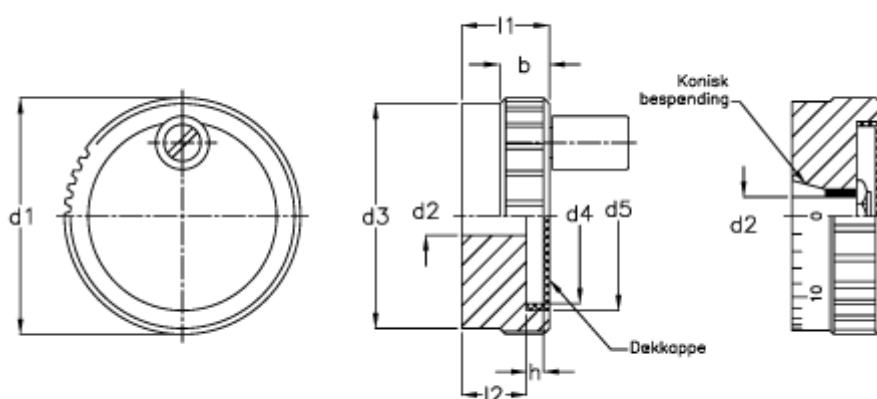

Varenummer: 20884228
 Beskrivelse: E+G Håndhjul
 GN 736.1-52-B10-A

Mål

b -0,5	= 13	h	= 3.8
d1	= 52	Håndtag Ø	= 13
d2 H8 med bøsning	= Z 10	l1	= 23
d2 H8 med not	= K 10	l2	= 17
d2 H8 uden not	= B 10		
d3	= 50		
d4	= 37		
d5	= 39.5		